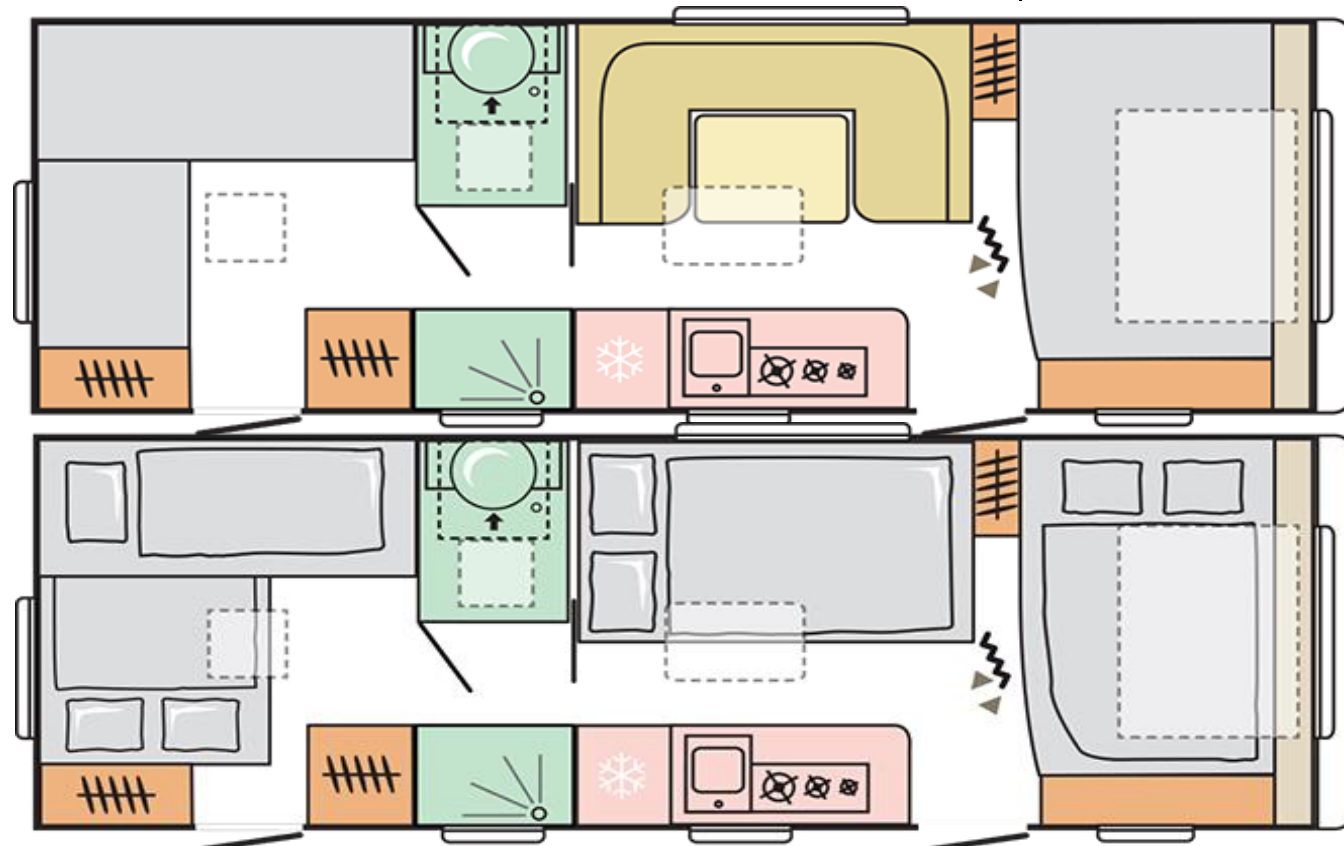

ADORA 673 PK

ABMESSUNGEN UND GEWICHTE / DIMENSIONS ET POIDS	
Gesamtlänge / Longueur hors tout (mm)	8765
Innenlänge / Longueur interne (mm)	6692
Gesamtbreite / Largeur hors tout (mm)	2460
Innenbreite / Largeur interne (mm)	2310
Gesamthöhe - Innenhöhe / Hauteur hors tout - Hauteur intérieure (mm)	2610/1950
Masse im fahrbereiten Zustand (ohne optionen / Poids en ordre de marche estimé (kg) (sans options)	1680
Zulässiges Gesamtgewicht / Poids total en charge (kg)	2500
Leergewicht / Poids à vide (kg)	1660
Umlaufmass Vorzelt (ab Boden) / Développement de l'auvent (cm)	1127/687
Anzahl Schlafplätze / Nombre de places couchage	7
VERKAUFSBASISPREIS INKL. MWST / PRIX DE VENTE DE BASE INCL. TVA 7.7 %	34 800,00

DAS AUSSTELLMODELL IST MIT FOLGENDEN OPTIONEN AUSGERÜSTET / LE MODÈLE EXPOSÉE EST ÉQUIPÉ AVEC LES OPTIONS SUIVANTES:	
Régulateur du niveau de l'eau 20l/50l / Wasserstandsregler 20l/50l	50,00
Support TV / TV-Halterung	290,00
Système de stabilisation ATC / ATC-Stabilisierungssystem	730,00
Double essieu / Doppelachse	1 300,00
Capteur gaz pour / ADRIA MACH / Gassensor für	130,00
ADRIA MACH PLUS	650,00
Couvre matelas / Matratzenbezug	230,00
Jantes en alliage Adria 15" / Leichtmetallfelgen Adria 15"	840,00
Smart Box (ensemble de stockage suppl.) / Smart Box (Zusätzliche Speichereinheit)	160,00
Prise multifonctionnel externe / Externe Multifunktionssteckdose	50,00
Chauffage / ALDE / Heizung	1 600,00