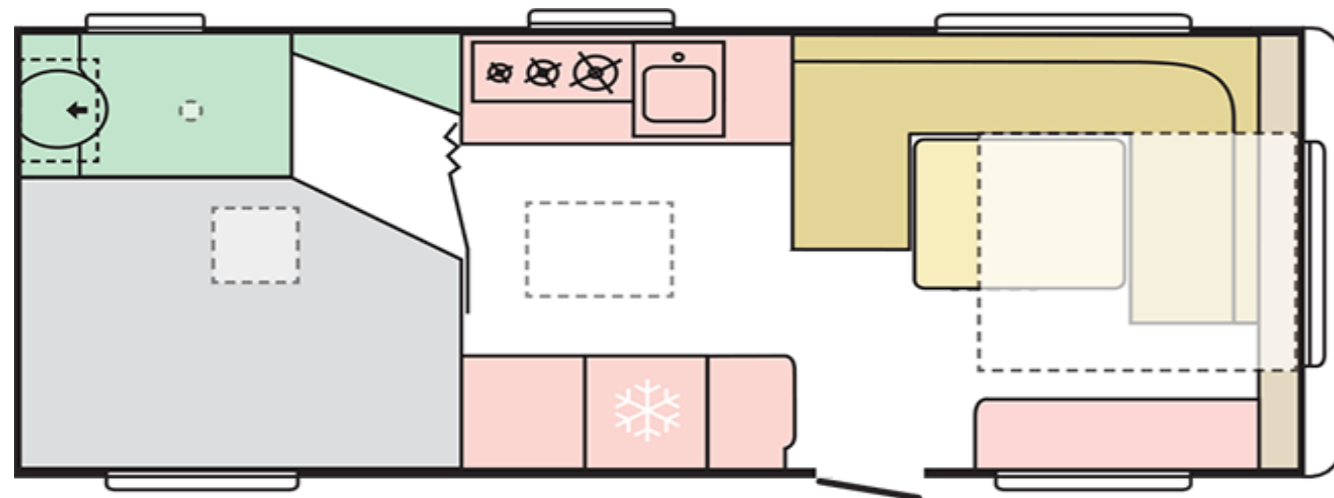

ALPINA 583 LP

ABMESSUNGEN UND GEWICHTE / DIMENSIONS ET POIDS :	
Gesamtlänge / Longueur hors tout (mm)	7856
Innenlänge / Longueur interne (mm)	5792
Gesamtbreite / Largeur hors tout (mm)	2460
Innenbreite / Largeur interne (mm)	2310
Gesamthöhe - Innenhöhe / Hauteur hors tout - Hauteur intérieure (mm)	2600/1950
Masse im fahrbereiten Zustand (ohne optionen / Poids en ordre de marche estimé (kg) (sans options)	1647
Zulässiges Gesamtgewicht / Poids total en charge (kg)	2000
Leergewicht / Poids à vide (kg)	1560
Umlaufmass Vorzelt (ab Boden) / Développement de l'auvent (cm)	1043/598
Anzahl Schlafplätze / Nombre de places couchage	4

VERKAUFSBASISPREIS INKL. MWST / PRIX DE VENTE DE BASE INCL. TVA 7.7 % 44 100,00