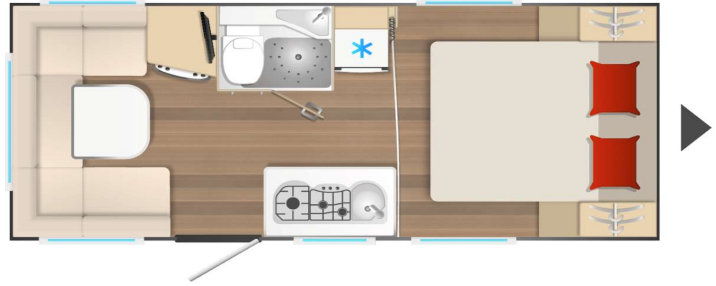

Averso 485 TS B66

16

Limitiert und nur für kurze Zeit...!

Masse und Gewichte

Gesamtlänge	ca.	743 cm
Gesamtbreite	ca.	232 cm
Gesamthöhe	ca.	261 cm
Techn. zul. Gesamtmasse		2'000 kg
Masse in fahrb. Zustand	ca.	1'291 kg
Zuladung	ca.	709 kg
Anzahl Schlafplätze	bis	2+2
Bettenmass Bug	ca.	200 x 150 cm
Bettenmass Heck (Umhaubett)	ca.	205 x 130 - 110 cm

Ausstattung

- Grundpreis 26'780.-
- Holzdekor B66
- Stoffkombination Pavo
- Gewichtserhöhung 2'000kg mit Fahrgestelländerung 630.-
- **Ausstattungs Highlights:**
 - Antischlingerkupplung AKS 3004
 - Sicherheitsfahrwerk
 - Fliegenschutz für Eingangstür
 - GFK Unterboden, GFK- Bugwand und -Dach mit reduzierter Hagelempfindlichkeit
 - Sitzgruppe zur Liegefläche umbaubar
 - Kompressorkühlschrank, 131,5 L (davon 15 L Gefrierfach)
 - Spüle, 3-flammiger Gaskocher mit E-Zündung und Glasabdeckung
 - Doppelfenster, getönt und ausstellbar, mit Kombirollos
 - Digitale Wasserwaage
 - Home Light inkl. Lade- und Dockingstation (2 Stück)
 - My Bürstner App | Überwachen Sie wichtige Komponenten und Funktionen Ihres Fahrzeugs u.v.m.
- Transport Werk - Handelsplatz 1'200.-
- Ablieferungs-Pauschale 550.-